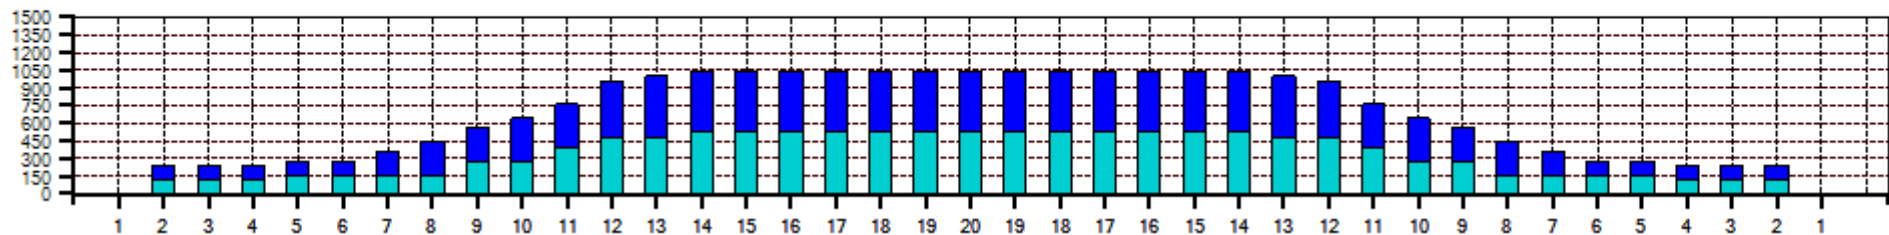

Oel Volume Vorwaerts: 12.6 mL Rueckwa 12.92 mL Gesa 25.52 mL
 Leisten Ueberkreuzt Vorwaerts: 315 Rueckwa 323 Gesa 638

Verhaeltnisse

Pfeilzonen verhaeltnis

Item	2-5L:16L-20	6-10L:16:-20	11-15L:16L-20	16L-20:20-16R	16L-20:20-16R	20-16R:15-11R	20-16R:10-6R	20-16R:5-2R
ul Arrow	250	456	960	1040	1040	960	456	250
Zone Ratio	4.16	2.28	1.08	1	1	1.08	2.28	4.16

Schienezon enverhaeltni

Item	3L-7L:18L-18R	8L-12L:18L-18R	13L-17L:18L-18R	18L-18R:17R-13R	18L-18R:12R-8R	18L-18R:7R-3R
Description	Outside Track:Middle	Middle Track:Middle	Inside Track:Middle	Middle: Inside Track	Middle:Middle Track	Middle:Outside Track
Track Zone Ratio	3.71	1.55	1.01	1.01	1.55	3.71

Zusammen gesetztes Diagramm

Settings

Obenliegend