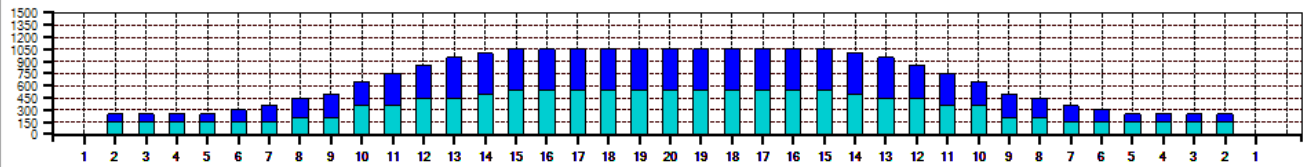

# Drei- Königs- Turnierölung 2020

Zusammen gesetztes Diagramm

Verhaeltnisse

Pfeilzonen  
verhaeltnis

Item	2-5L:16L-20	6-10L:16-20	11-15L:16L-20	16L-20:20-16R	16L-20:20-16R	20-16R:15-11R	20-16R:10-6R	20-16R:5-2R
ul Arrow	250	450	920	1050	1050	920	450	250
Zone Ratio	4.2	2.33	1.14	1	1	1.14	2.33	4.2

Schienezon  
enverhaeltne

Item	3L-7L:18L-18R	8L-12L:18L-18R	13L-17L:18L-18R	18L-18R:17R-13R	18L-18R:12R-8R	18L-18R:7R-3R
Description	Outside Track:Middle	Middle Track:Middle	Inside Track:Middle	Middle: Inside Track	Middle:Middle Track	Middle:Outside Track
Track Zone Ratio	3.75	1.64	1.03	1.03	1.64	3.75

Oil Totals

Oil Volume    Vorwaerts: 12.85 mL      Rueckwa 12.3 mL      Gesa 25.15 mL  
 Leisten Ueberkreuzt    Vorwaerts: 257      Rueckwa 246      Gesa 503