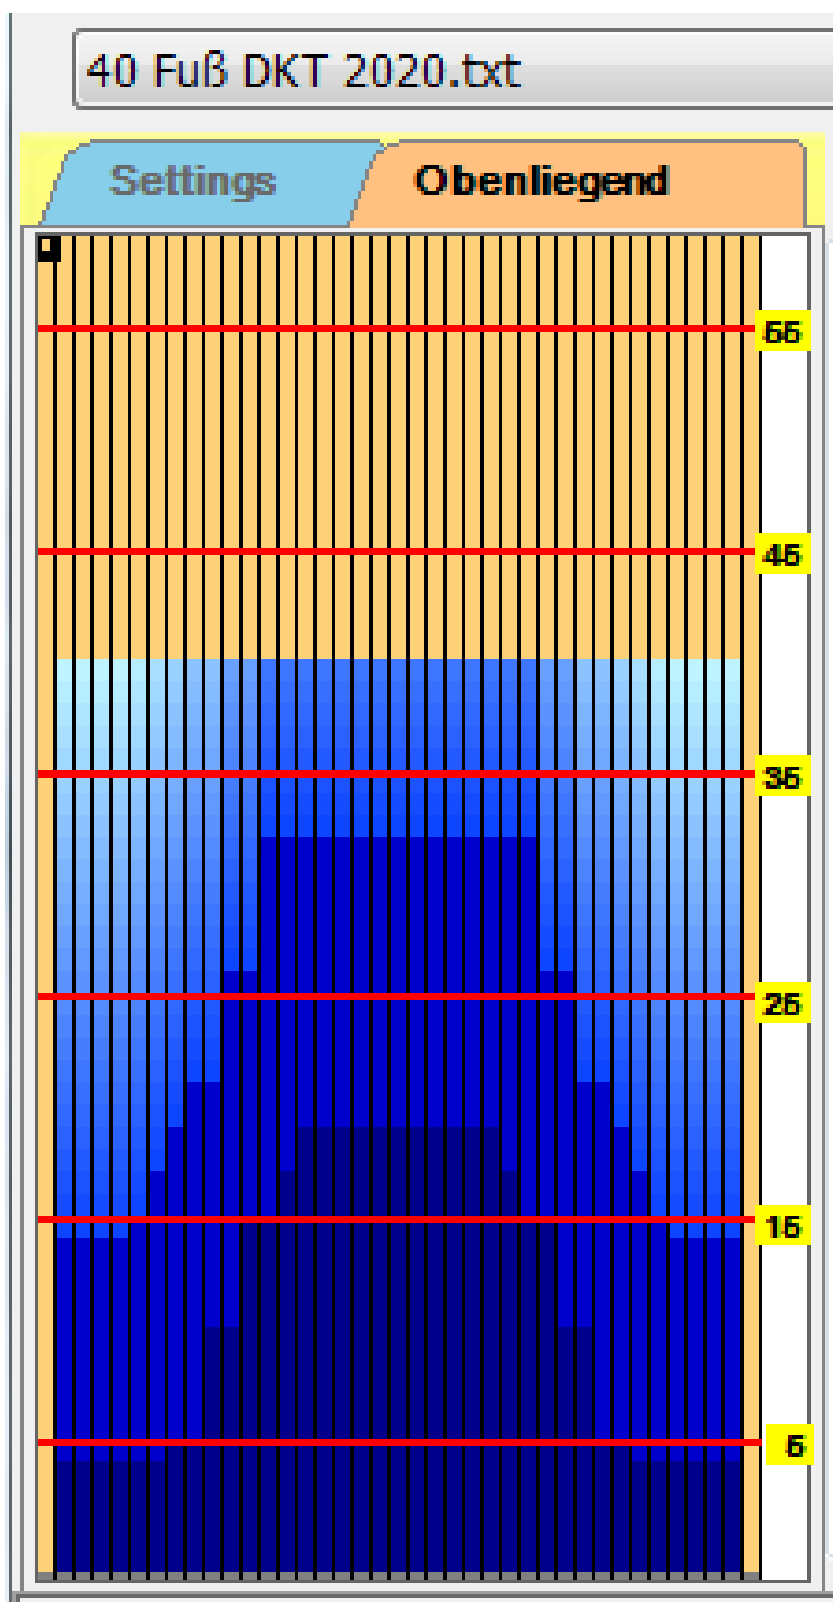

# Drei- Königs- Turnierölung 2020

Zusammen gesetztes Diagramm

Verhaeltnisse

Pfeilzonen  
verhaeltnis

Item	2-5L:16L-20	6-10L:16-20	11-15L:16L-20	16L-20:20-16R	16L-20:20-16R	20-16R:15-11R	20-16R:10-6R	20-16R:5-2R
ul Arrow	250	450	920	1050	1050	920	450	250
Zone Ratio	4.2	2.33	1.14	1	1	1.14	2.33	4.2

Schienezon  
enverhaeltne

Item	3L-7L:18L-18R	8L-12L:18L-18R	13L-17L:18L-18R	18L-18R:17R-13R	18L-18R:12R-8R	18L-18R:7R-3R
Description	Outside Track:Middle	Middle Track:Middle	Inside Track:Middle	Middle: Inside Track	Middle:Middle Track	Middle:Outside Track
Track Zone Ratio	3.75	1.64	1.03	1.03	1.64	3.75

Oil Totals

Oil Volume    Vorwaerts: 12.85 mL      Rueckwa 12.3 mL      Gesa 25.15 mL  
 Leisten Ueberkreuzt    Vorwaerts: 257      Rueckwa 246      Gesa 503